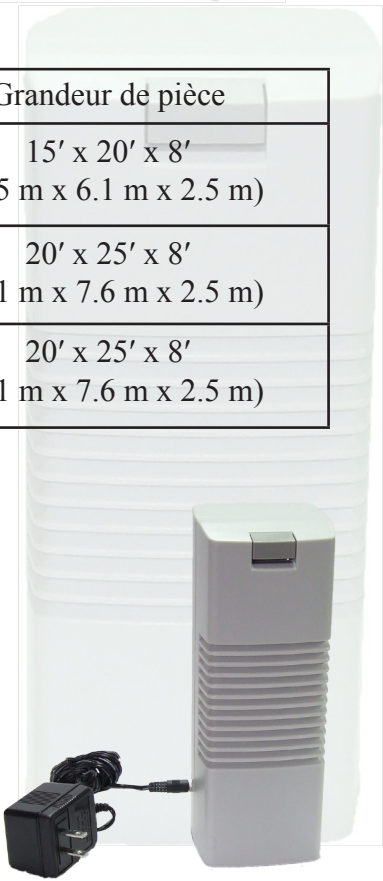

**DIFFUSEURS DE FRAGRANCES "AMBIANCE" À VENTILATEUR**

Description	Aire	Grandeur de pièce
Ambiance 15 (1 ou 2 Piles)	2,400 pi <sup>3</sup> (68.5 m <sup>3</sup> )	15' x 20' x 8' (4.5 m x 6.1 m x 2.5 m)
Ambiance 30 (2 Piles)	4,000 pi <sup>3</sup> (116 m <sup>3</sup> )	20' x 25' x 8' (6.1 m x 7.6 m x 2.5 m)
Ambiance E (Électrique)	4,000 pi <sup>3</sup> (116 m <sup>3</sup> )	20' x 25' x 8' (6.1 m x 7.6 m x 2.5 m)

Couleurs Disponibles

gris	noir	blanc	bleu
------	------	-------	------

Emballages à l'unité

Boîte de 6 unités

Caisse de 24 unités

PILES

ÉLECTRIQUE